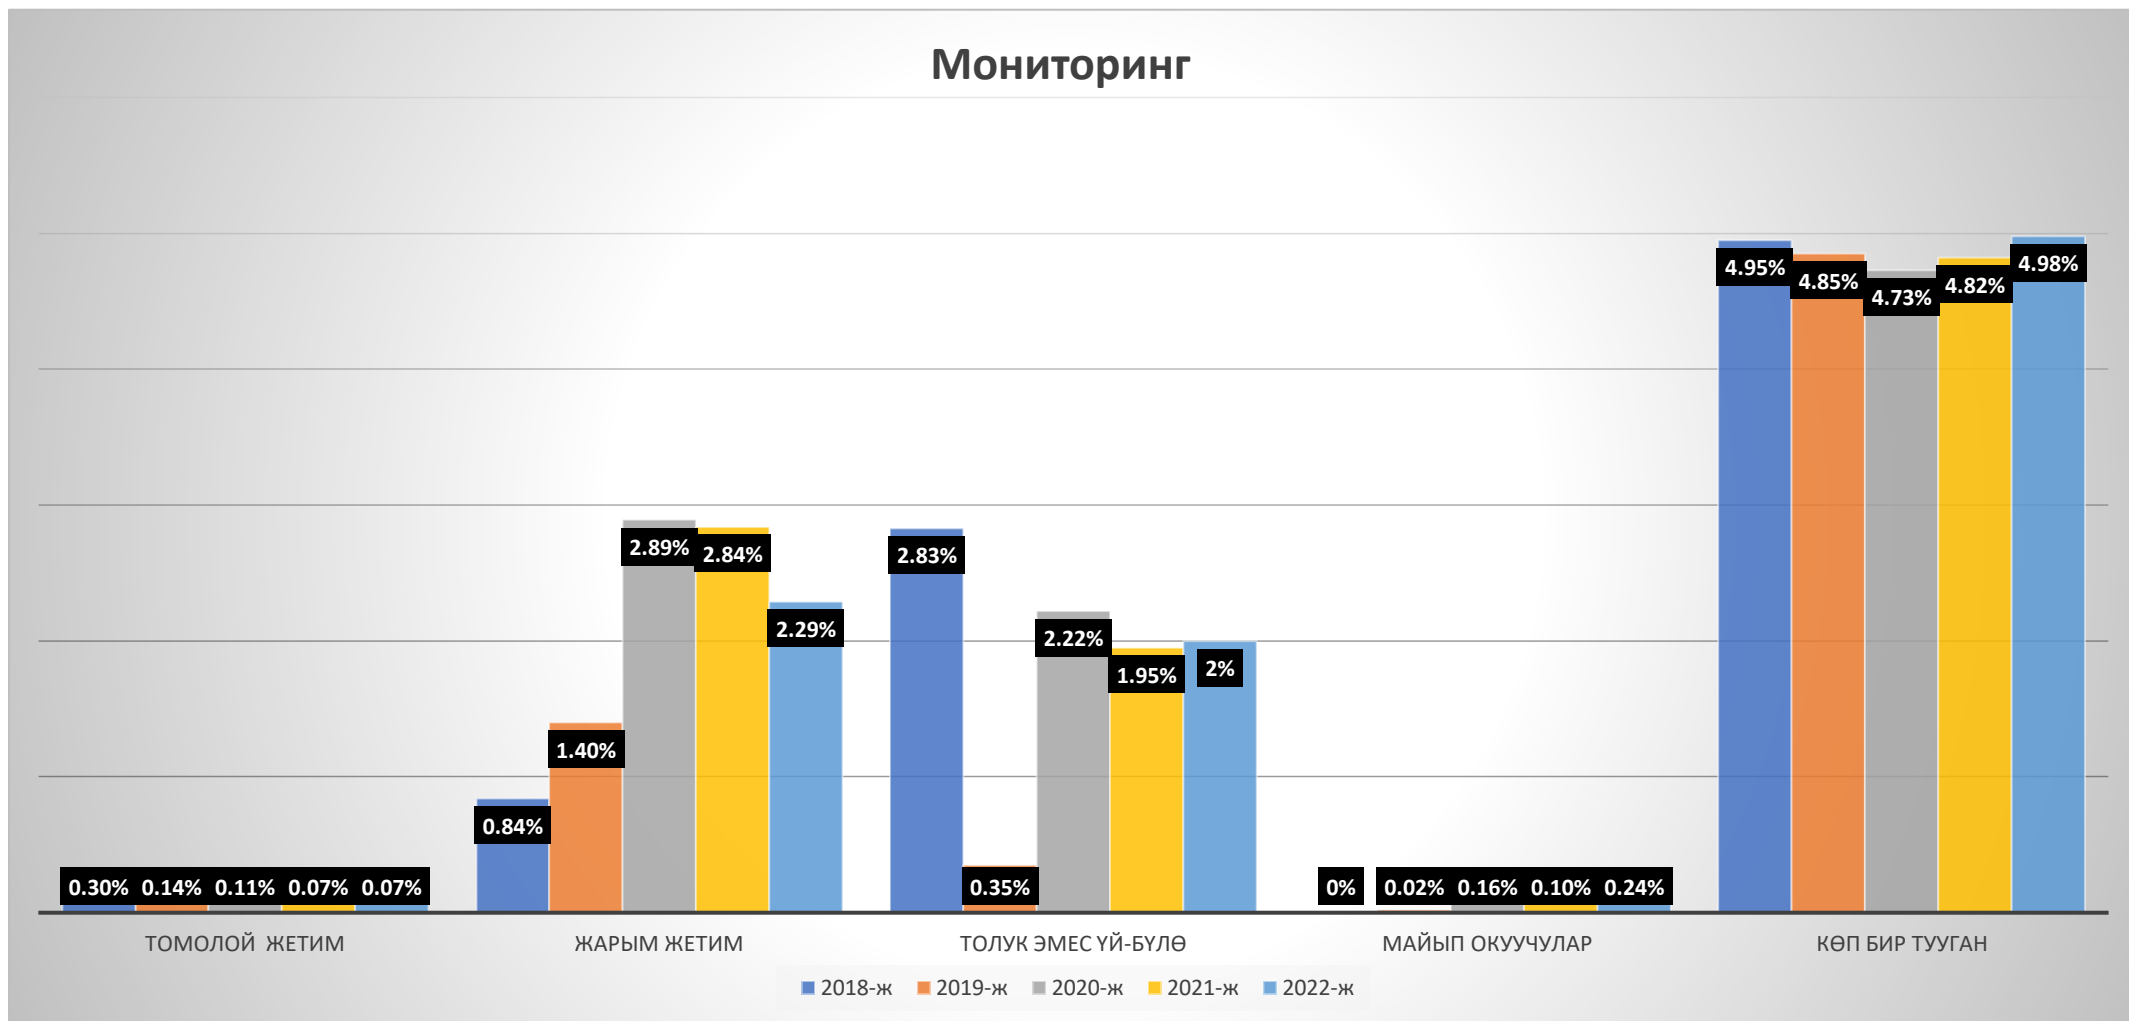

№82 жалпы билим берүү орто мектеби
2018-2019- окуу жылынан 2022-2023- окуу жылына чейинки

мектептин социалдык паспорту

Мониторинг

Мониторинг

■ 2018-ж ■ 2019-ж ■ 2020-ж ■ 2021-ж ■ 2022-ж

Мониторинг

Мониторинг