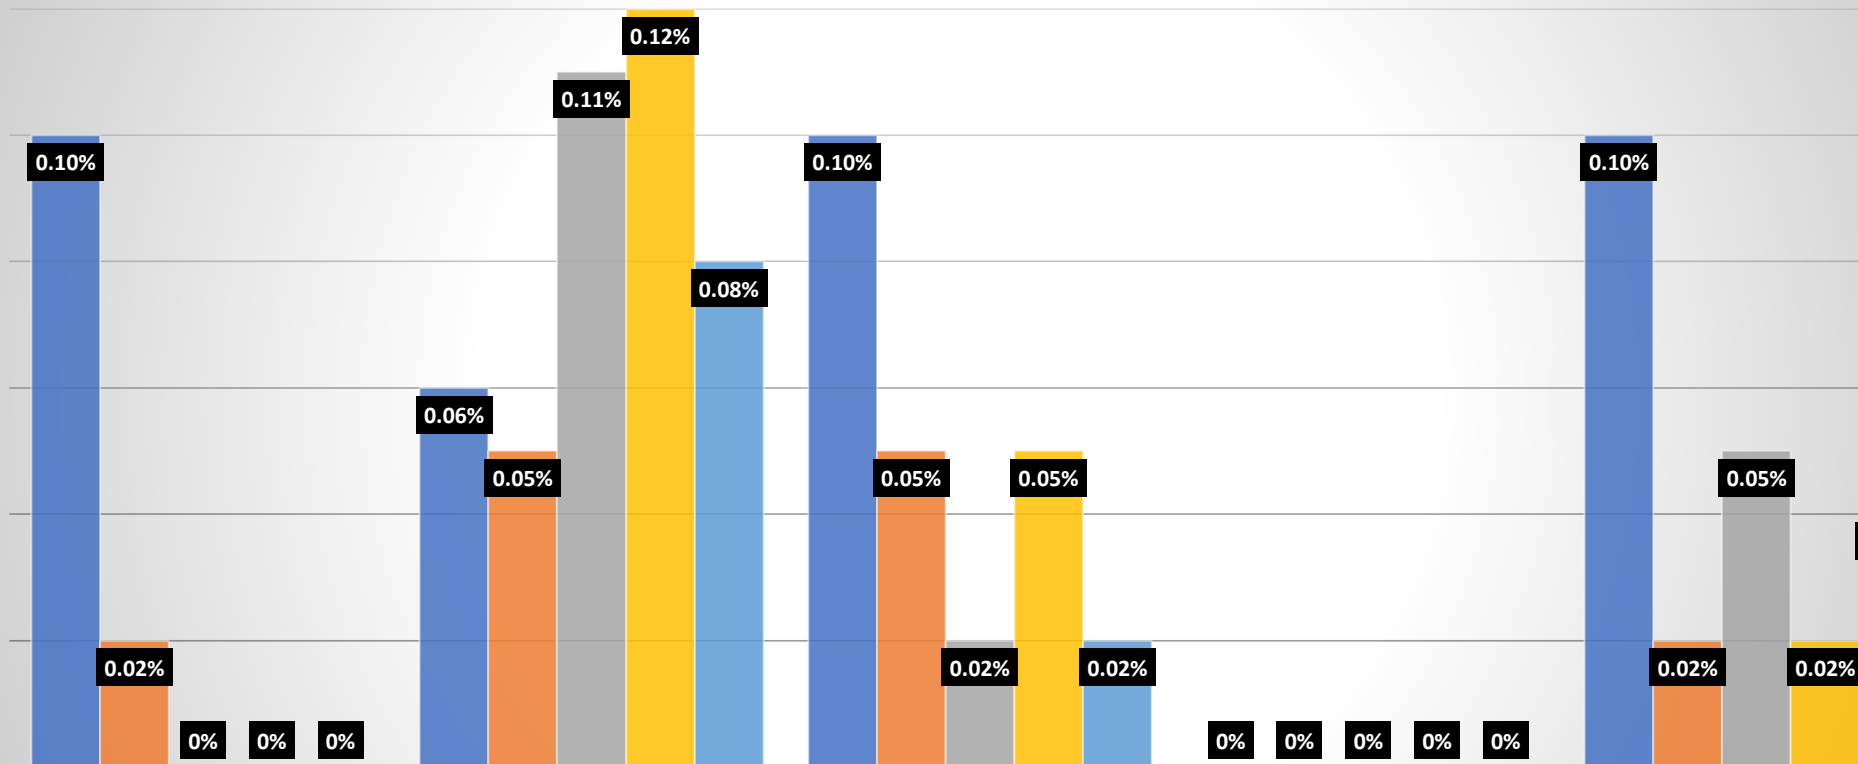

№82 жалпы билим берүү орто мектеби
2018-2019- окуу жылынан 2022-2023- окуу жылына чейинки

мектептин социалдык паспорту

Мониторинг

Мониторинг

■ 2018-ж ■ 2019-ж ■ 2020-ж ■ 2021-ж ■ 2022-ж

Мониторинг

Мониторинг