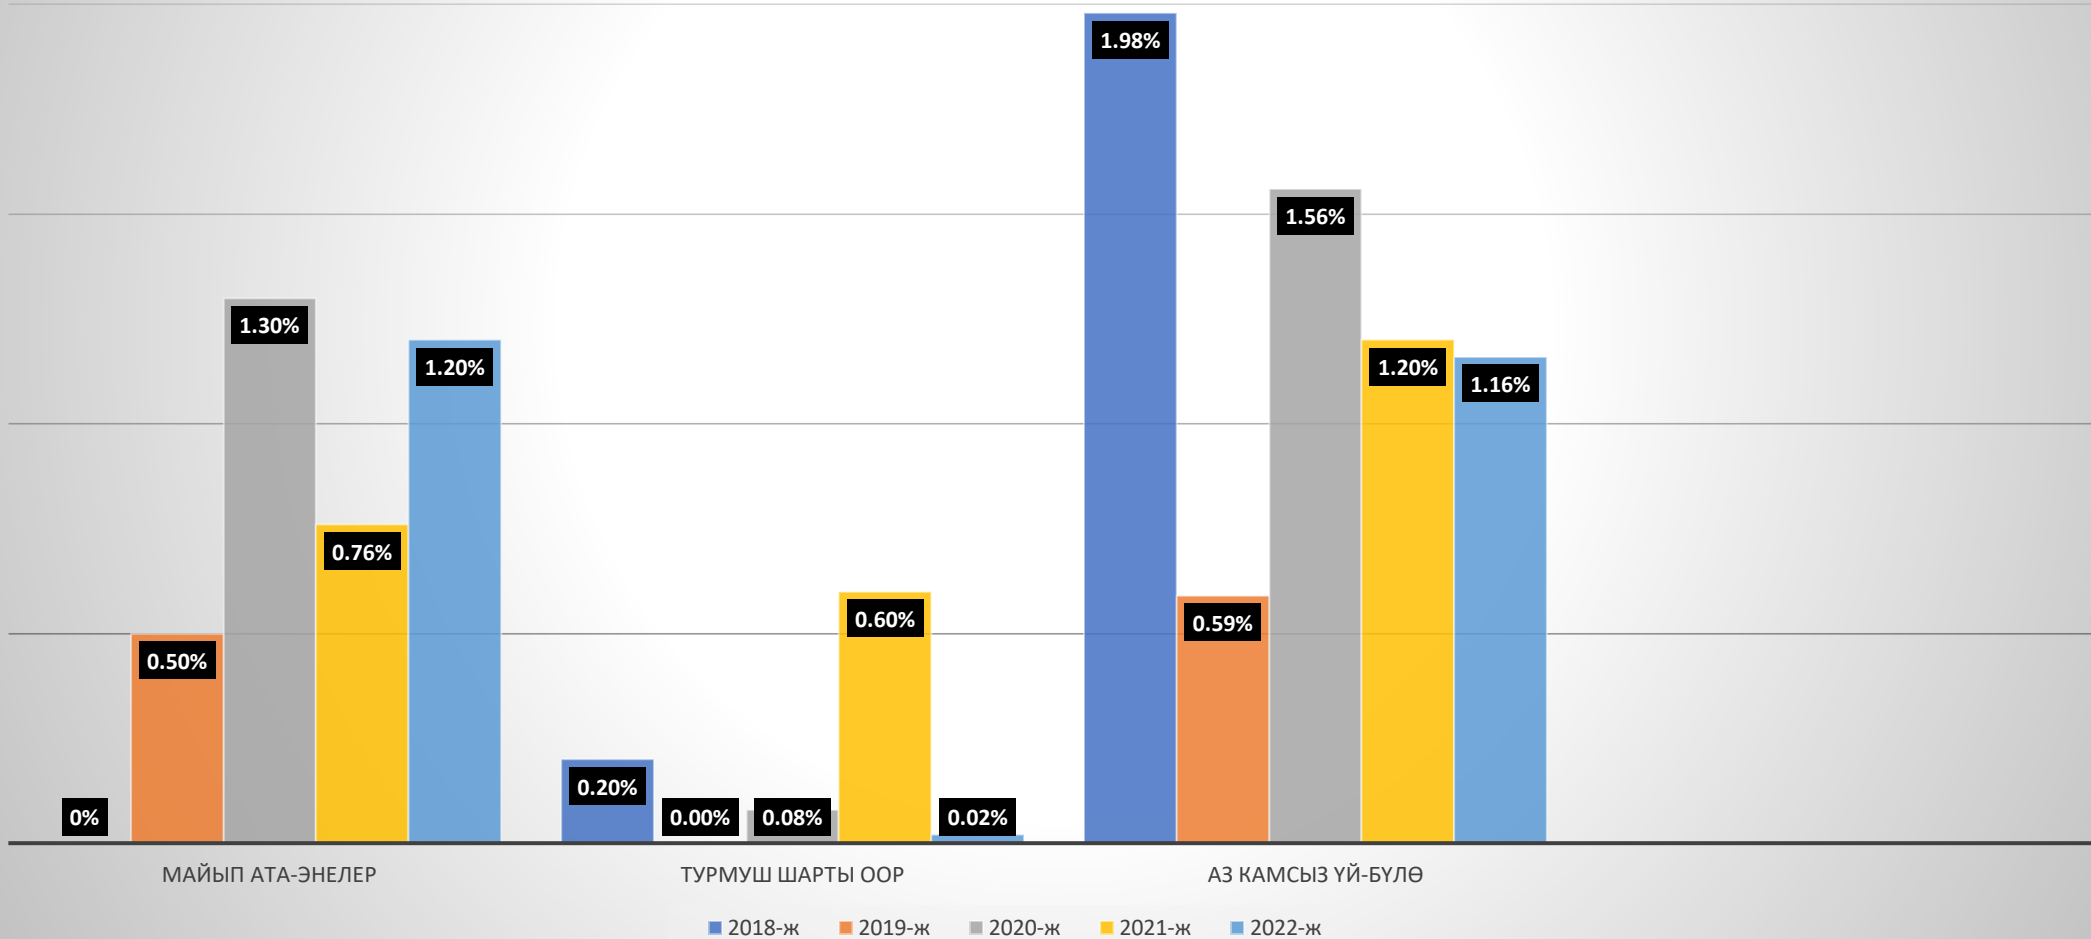

№82 жалпы билим берүү орто мектеби
2018-2019- окуу жылынан 2022-2023- окуу жылына чейинки

мектептин социалдык паспорту

Мониторинг

Мониторинг

■ 2018-ж ■ 2019-ж ■ 2020-ж ■ 2021-ж ■ 2022-ж

Мониторинг

Мониторинг