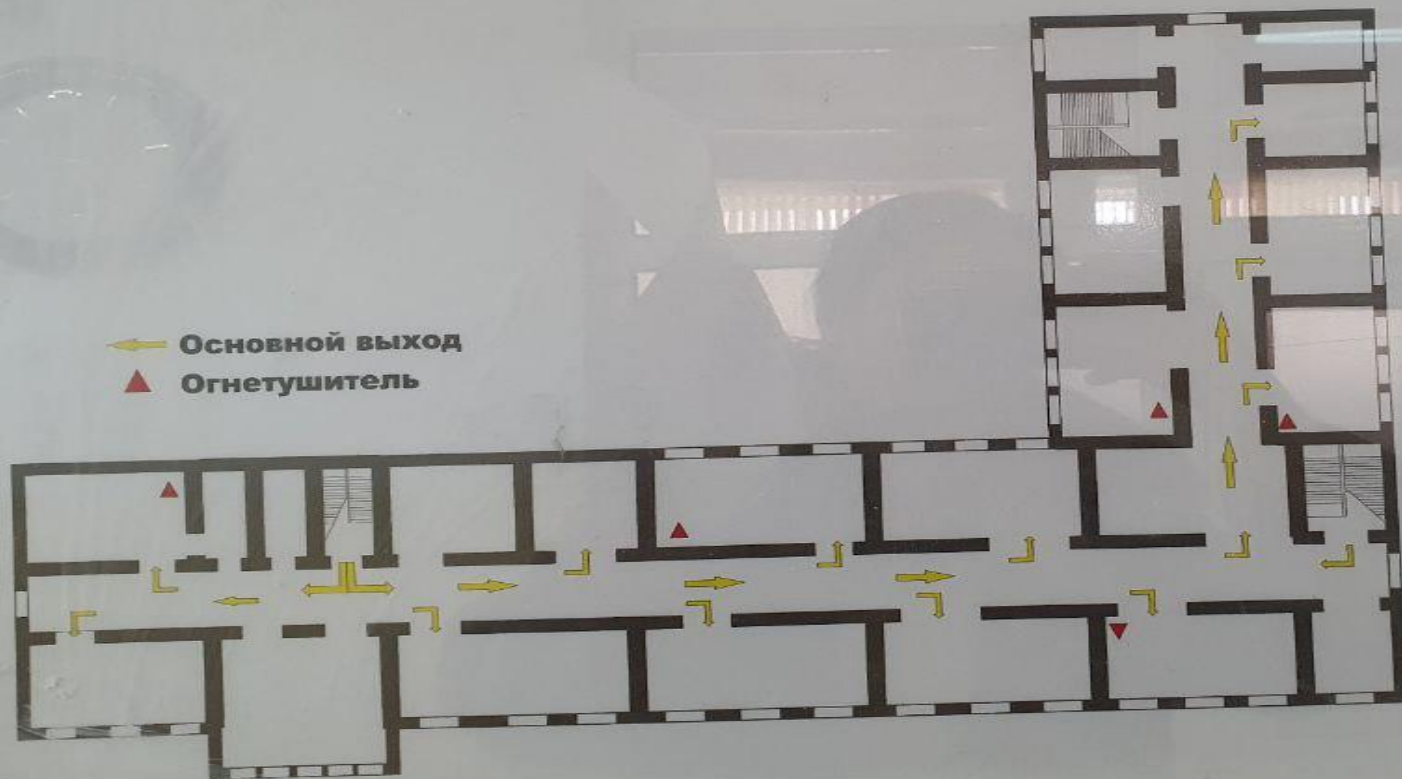

«Согласовано»
Начальником ОГПС
Ленинского района
к-н. Шарипов.Н.
« » 201 г

План II этаж

ЭВАКУАЦИИ ЛЮДЕЙ И ТОВАРНО-МАТЕРИАЛЬНЫХ ЦЕННОСТЕЙ ПРИ ВОЗНИКНОВЕНИИ ПОЖАРА В СРЕДНЕЙ ШКОЛЕ №82

«УТВЕРЖДАЮ» ✕
Директор СШ №82
Исраилова А.Н
«_» 201 г

ИНСТРУКЦИЯ К ПЛАНУ ЭВАКУАЦИИ ЛЮДЕЙ ПРИ ВОЗНИКНОВЕНИИ ПОЖАРА

ВЫЗОВ ПОЖАРНОЙ КОМАНДЫ	Пожарная команда вызывается по телефону 101. Сообщается точный адрес, что горит, Ф.И.О. звонившего
ВСТРЕЧА ПОЖАРНОЙ КОМАНДЫ	Место встречи на улице против главного подъезда. Встречающий кратчайшим путем проводит прибывшего начальника караула к месту пожара, одновременно информирует его; угрожает ли опасность людям называет место пожара.
ТУШЕНИЕ ПОЖАРА ДО ПРИБЫТИЯ ПОЖАРНОЙ КОМАНДЫ	Тушение пожара организуется немедленно с момента его обнаружения. Для тушения пожара используется первичные средства пожаротушения: огнетушители и внутренние пожарные краны.
ЭВАКУАЦИЯ ЛЮДЕЙ	Эвакуация людей производится по указанию администрации. Для эвакуации людей используются все имеющиеся пути выходы, необходимо открыть все наружные двери, ликвидировать все возможные препятствия у выхода.
ЭВАКУАЦИЯ	После эвакуации людей, эвакуируется ценное имущество и документы. Все эвакуированное имущество сосредотачиваются на территории и за ним на расстоянии 20 м от стен зданий. Охранять имущество.