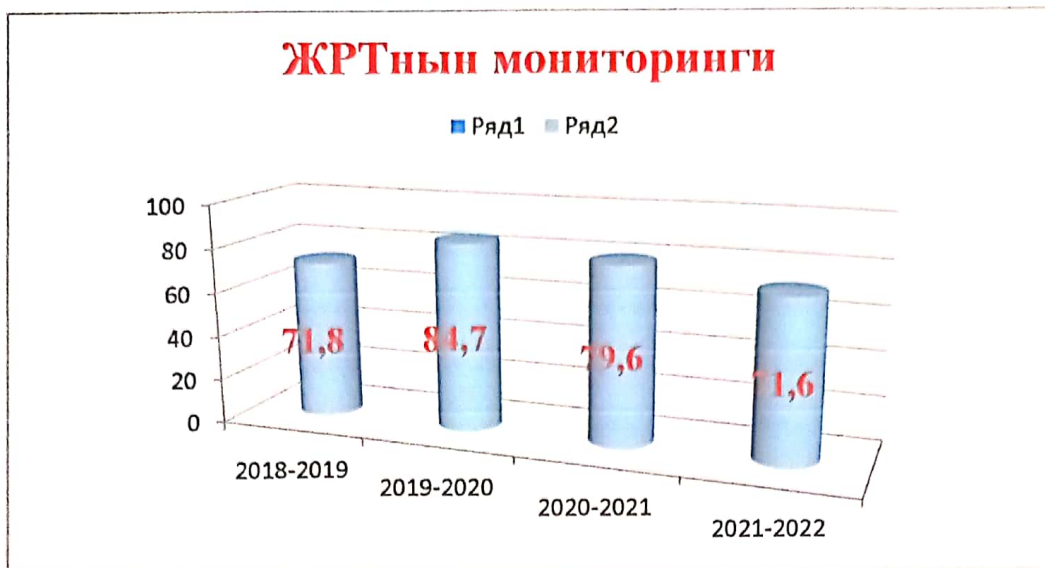

ЖРТга даярдоо иши педагогикалык кеңешмеде каралып, тажрыйбалуу предметтик мугалимдер буйрукка ылайык даярдоо ишин жүргүзүп келишүүдө. Ата-энелер өздөрү да кайдыгер карабастан мектептен сырткаркы даярдоо курстарына берүү аркылуу да кошумча даярдоого аракет кылып жатышат.

Жыйынтыгында окуучуларыбыз бюджеттик күндүзгү ЖОЖдордун бюджет бөлүмдөрүнө жана контракт бөлүмдөрүндө окуп жатышат. Келишимдин негизинде чет өлкөлөрдө билимин улантып жаткан окуучуларыбыз да арбын.

ОТИ боюнча директордун орун басары

Кулманова Б.А.